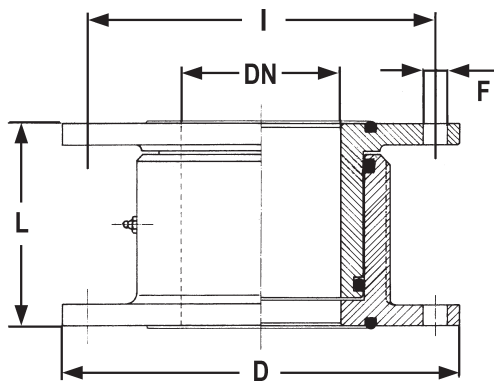

Varenr.	Beskrivelse
21040818	DN 100 drejekrans
21040820	DN 150 drejekrans
21040825	DN 200 drejekrans
21040826	DN 250 drejekrans
21040827	DN 250 drejekrans BP
21040828	DN 100 svejseflange f/drejekrans
21040830	DN 150 svejseflange f/drejekrans
21040835	DN 200 svejseflange f/drejekrans

Dim.	L	D	I	F	Antal huller	Vægt [kg]
DN 100	127	250	220	15	6	16
DN 150	127	290	260	15	6	21
DN 200	127	350	320	15	6	27
DN 250	127	400	360	15	6	46
DN 250 BP	126	410	370	15	8	36,2

O-ring for drejekrans

Varenr.	Beskrivelse
21040840	Ydre o-ring for DN 100 drejekrans
21040845	Indre o-ring for DN 150 drejekrans
21040847	Indre o-ring for DN 200 drejekrans
21040849	Indre o-ring for DN 250 drejekrans