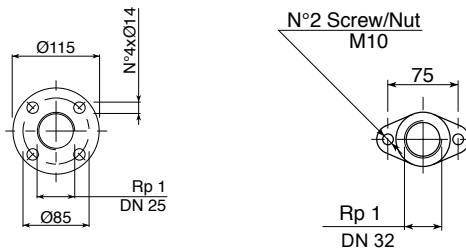

Franklin EV 3

EV 20 trykpumper

Vertikale flertrins centrifugalpumper til rene væsker. Bruges til forskellige formål indenfor landbrug, industrielle og private formål, fx

- Vandingsanlæg
- Trykforøgning og vandforsyning
- Cirkulation, køle- og klimaanlæg

Nem in-line flangemontering.

Løbehjul og diffusor i rustfrit stål giver stor effektivitet og høj modstandsdygtighed.

Nyt hydraulisk design giver højere effektivitet.

Ekstra store lejer betyder lang levetid og fjerner behov for justering af bevægelige dele.

Mekanisk tætning skiftes uden at afmontere pumpe, på pumper over 4 kW (5,5 HK) uden at afmontere motor.

Akselleje og bøsning fremstillet i tungsten carbid.

IE3 normmotor, B14 ≤ 4 kW, B5 ≥ 5 kW.

Mellemlejer i tungsten carbid eliminerer rotorvibrationer på pumper med mange trin.

Pumperetning: Med uret, set fra oven.

Væsketemperatur: -15° til +120° C

Max. tilgangstryk: 20 bar

Tilslutning: Rund eller oval flange, bogstav i modelnavn angiver type:

F = rund flange

T = oval flange

Fås nu også med indbygget frekvens omformer på klemmekassen.

Ring og få et specifikt tilbud der passer jeres behov.

EV 3

Model	Effekt		Vandmængde												Varenr.		
			l/min	0	16,7	25	33,3	42	50	58,3	67	75					
			m³/h	0	1	1,5	2	2,5	3	3,5	4	4,5					
	kW	HK	Løftehøjde mvs.														
EV 3-6T	0,55	0,75	44,5	42,5	40,5	38,5	35,5	32	27	21,5	15					1205EV0306T	
EV 3-9T	0,75	1	67	64	61,5	58	53,5	48	41	32,5	22,5					1205EV0309T	
EV 3-13T	1,1	1,5	96,5	93	89	84,5	78	70	60	47,5	33,5					1205EV0313T	
EV 3-17T	1,5	2	127	122,5	118	111,5	103,5	93	80	64	45,5					1205EV0317T	
EV 3-25F	2,2	3	187,5	181	174,5	165,5	153,5	138	119	96	68,5					1205EV0325F	

F = rund flange
T = oval flange

Flangekit oval

Varenr.	Beskrivelse
1250364400073	1" DN 32